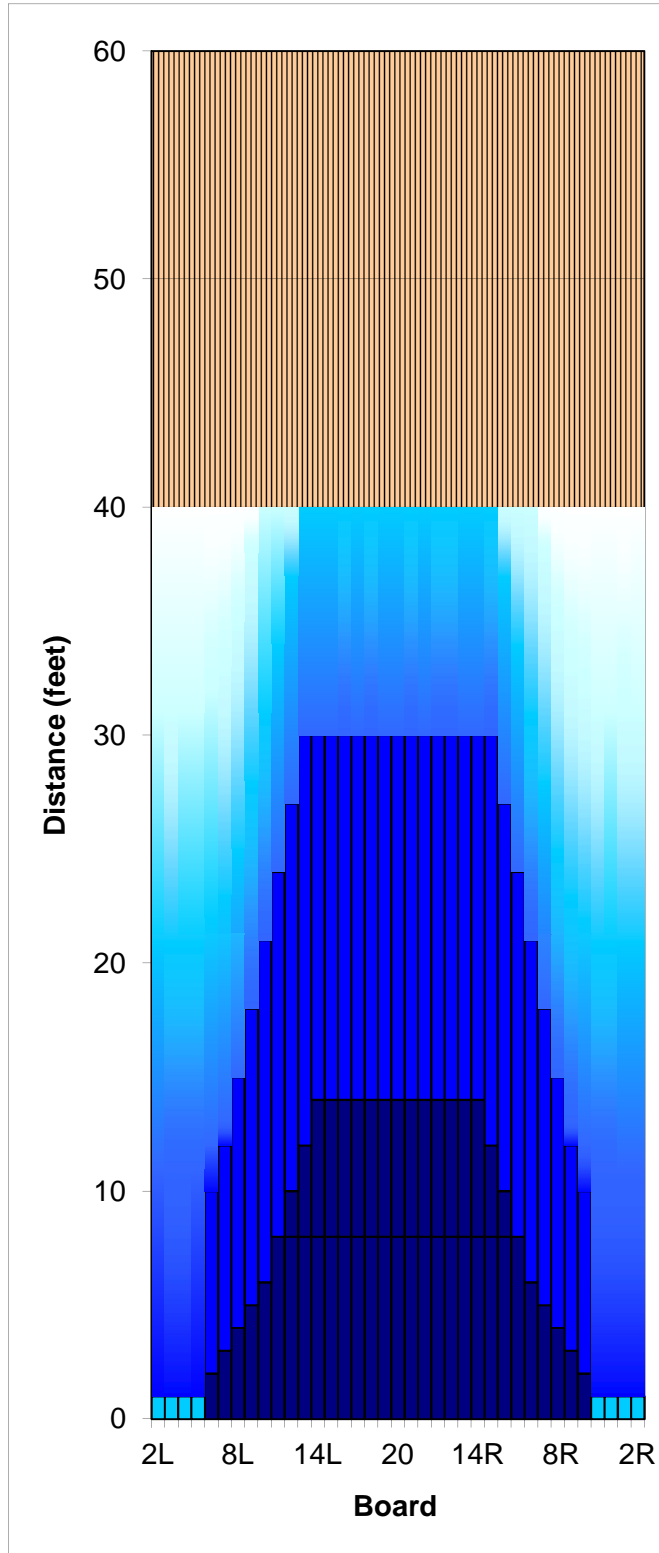

帯広スズランボウル Overhead View of Conditioner Pattern

帯広スズランボウル Composite Pattern

Microliters	Avg. 2-5L	Avg. 6-10L	Avg. 11-15L	Avg. 16-20L	Avg. 20-16R	Avg. 15-11R	Avg. 10-6R	Avg. 5-2R
	40	280	648	720	720	648	280	40
Ratio	20:2L	20:5L	20:10L	20:15L	20:15R	20:10R	20:5R	20:2R
	18.00	18.00	1.64	1.00	1.00	1.64	18.00	18.00