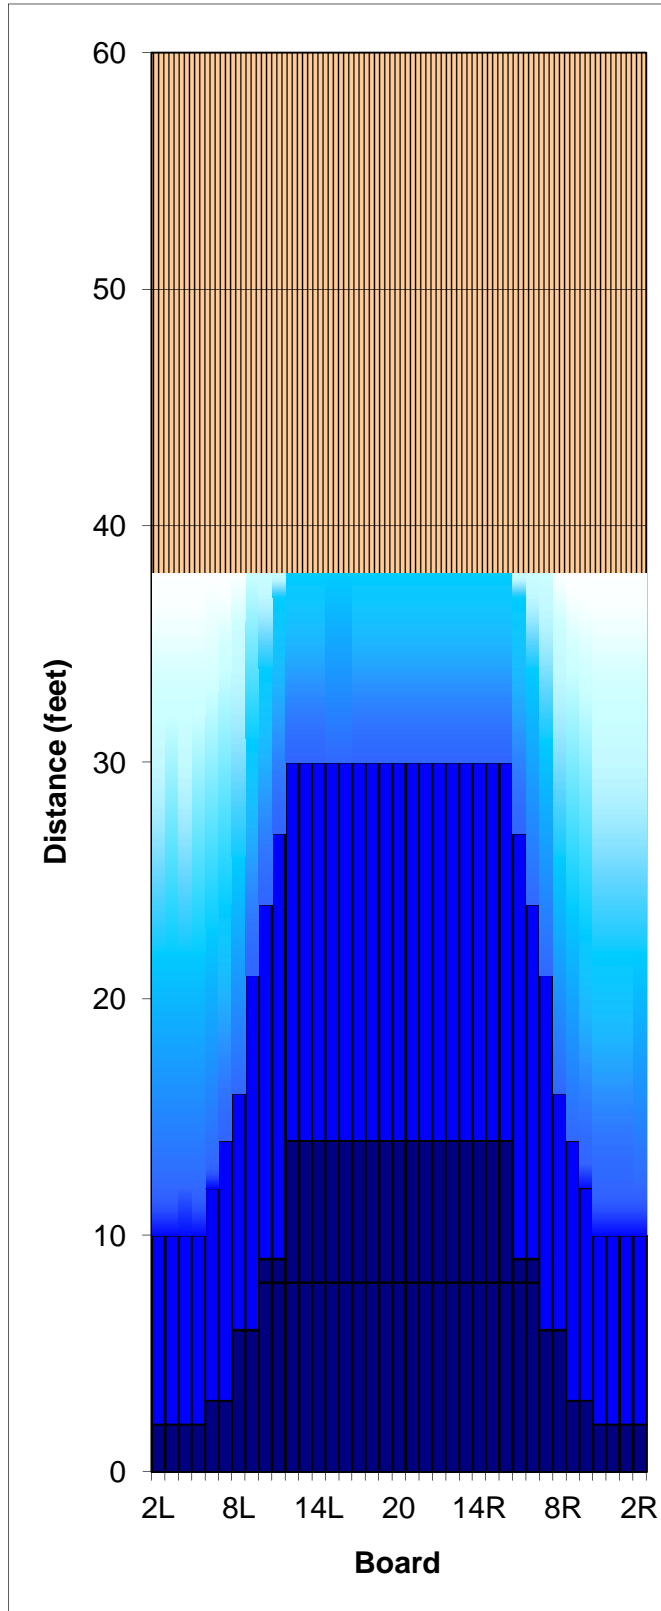

平成24年1月

帯広スズランボウル Overhead View of Conditioner Pattern

# 帯広スズランボウル Composite Pattern

Microliters	Avg. 2-5L	Avg. 6-10L	Avg. 11-15L	Avg. 16-20L	Avg. 20-16R	Avg. 15-11R	Avg. 10-6R	Avg. 5-2R
	120	360	696	720	720	696	360	120
Ratio	20:2L	20:5L	20:10L	20:15L	20:15R	20:10R	20:5R	20:2R
	6.00	6.00	1.29	1.00	1.00	1.29	6.00	6.00