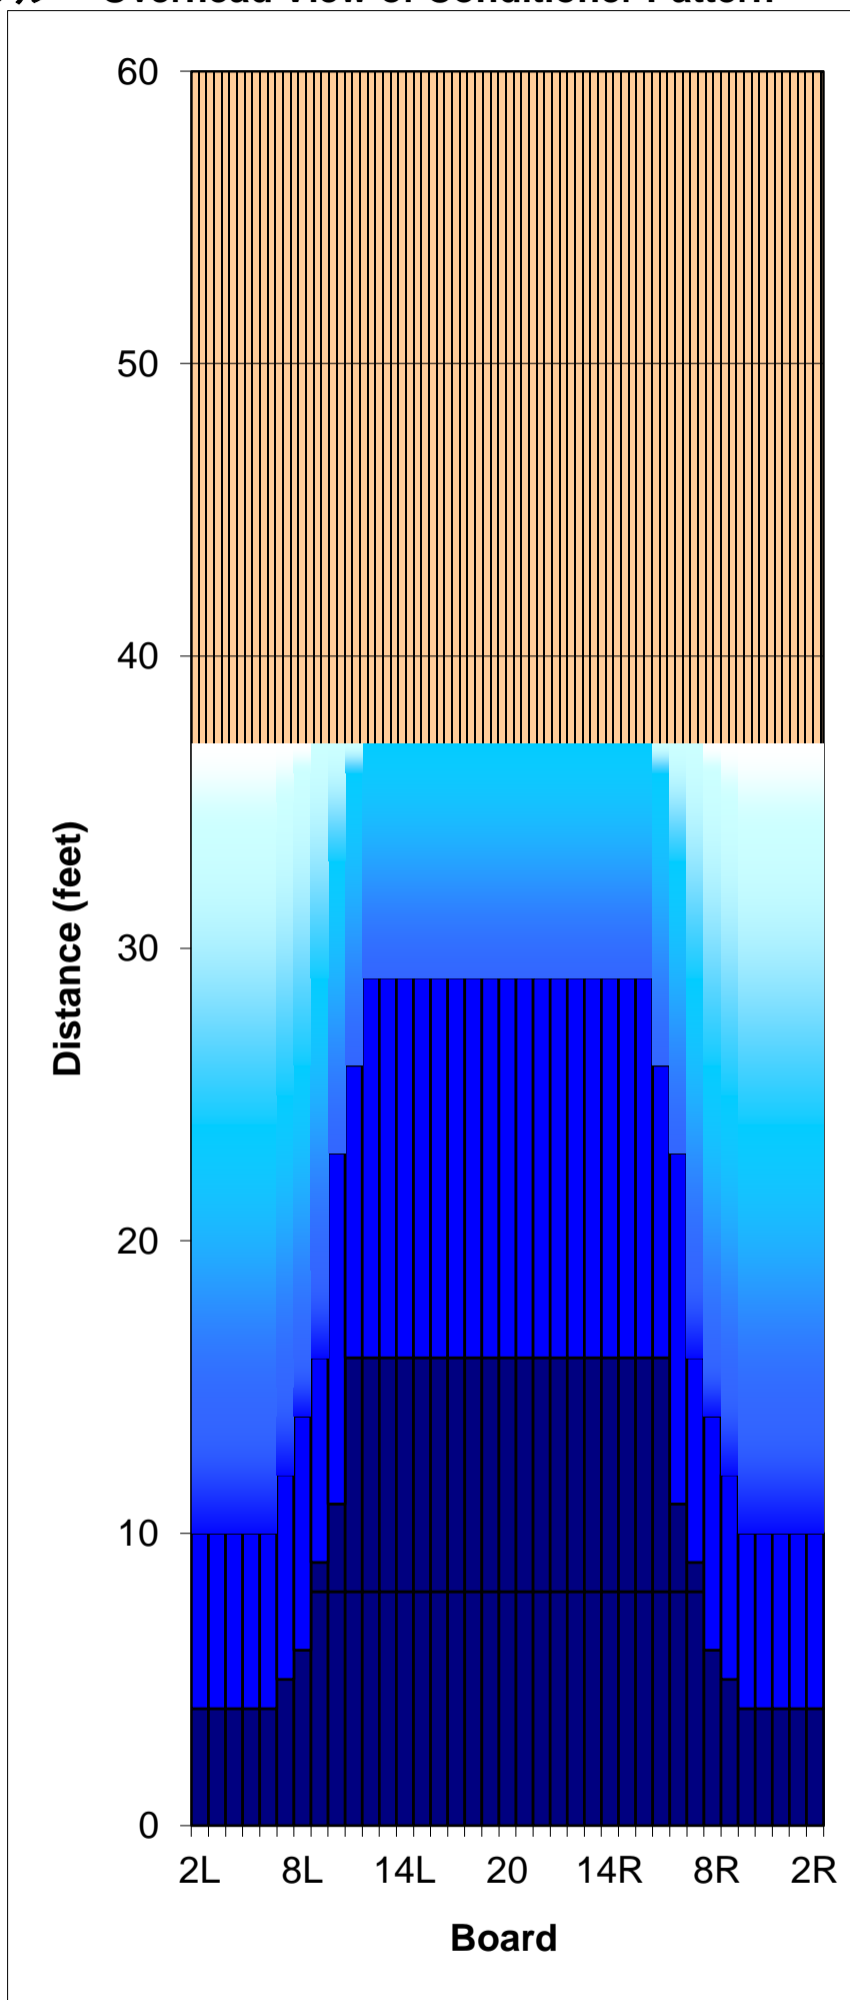

帯広スズランボウル Overhead View of Conditioner Pattern

# 帯広スズランボウル Composite Pattern

Microliters	Avg. 2-5L	Avg. 6-10L	Avg. 11-15L	Avg. 16-20L	Avg. 20-16R	Avg. 15-11R	Avg. 10-6R	Avg. 5-2R
	160	344	712	720	720	712	344	160
Ratio	20:2L	20:5L	20:10L	20:15L	20:15R	20:10R	20:5R	20:2R
	4.50	4.50	1.29	1.00	1.00	1.29	4.50	4.50